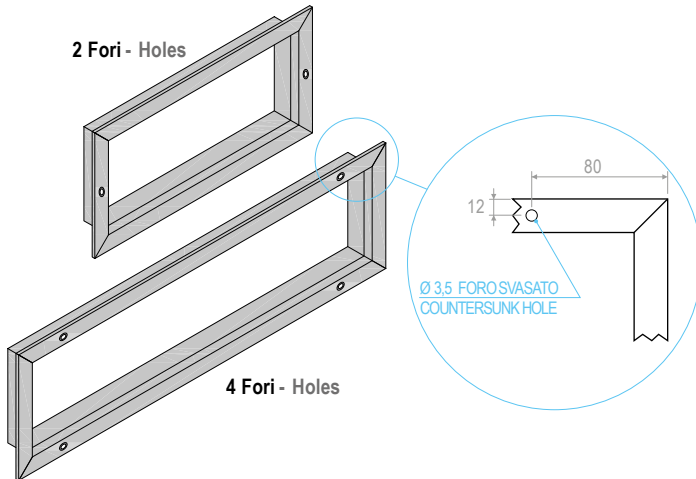

**GTAC**

**PARTICOLARE INSERIMENTO CONTROCORNICE**  
PARTICULAR INSERTION COUNTERFRAME

**TIPO DI FISSAGGIO- TYPE OF FIXING**

**FORI - HOLE**

Quantità di fori per le viti di fissaggio Amount of holes for mounting screw					
Lato minore Smaller side	Lato maggiore - Longer side				
	200	250	300	350	≥400
100	2	2	2	4	4
150	2	2	2	4	4
200	2	2	2	4	4
≥250	2	2	2	4	4