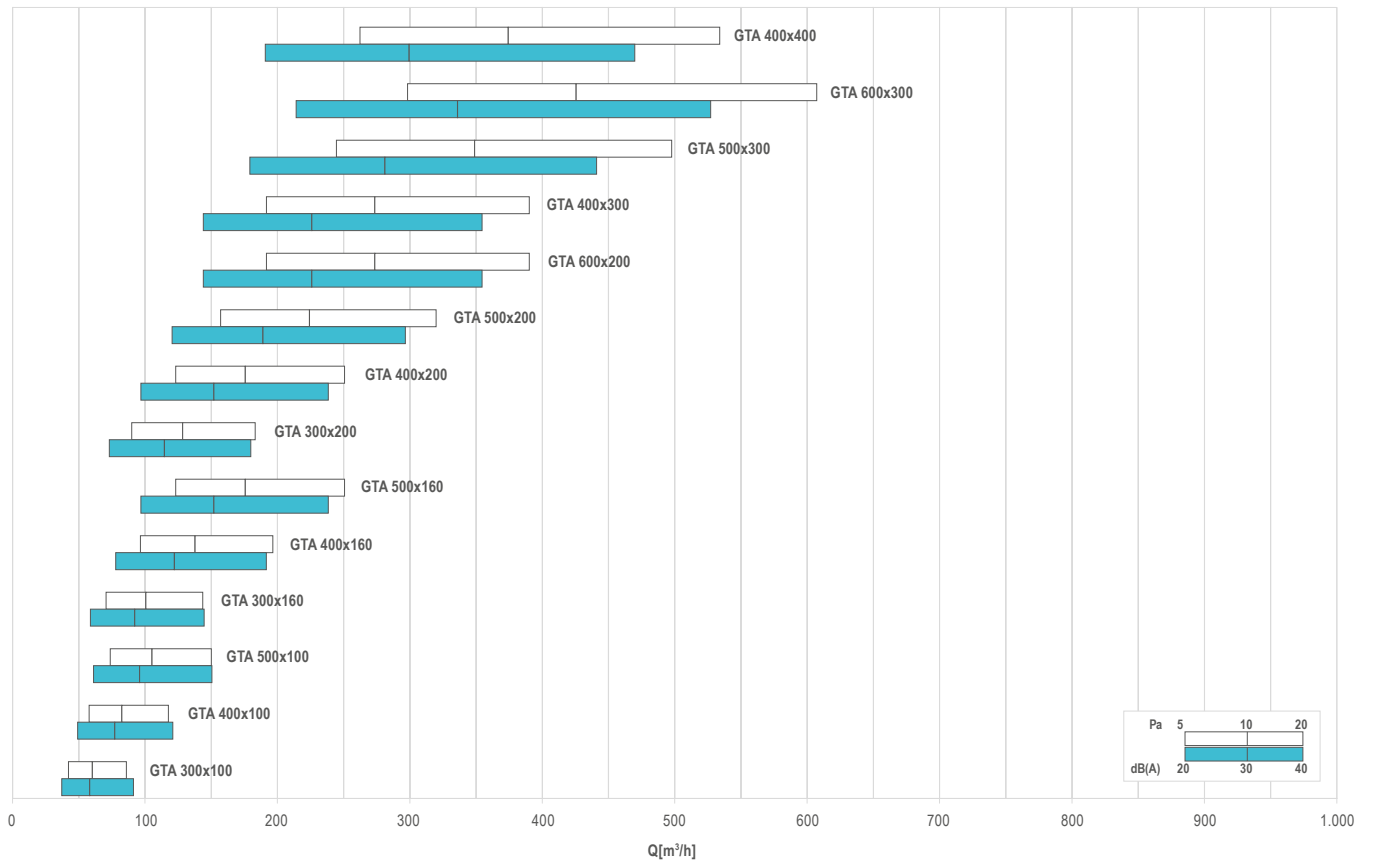

DIAGRAMMA SCELTA RAPIDA - QUICK SELECTION DIAGRAM

GRI

Modello - Model	A <sub>k</sub> [m <sup>2</sup> ]	Q [m <sup>3</sup> /h]		L <sub>wa</sub> [dB(A)]		Dp <sub>t</sub> [Pa]	
		min	max	min	max	min	max
<b>GTA 200x100</b>	0,0140	30	60	24	39	5	20
<b>GTA 300x100</b>	0,0209	40	90	22	40	5	20
<b>GTA 400x100</b>	0,0276	60	120	24	40	5	20
<b>GTA 500x100</b>	0,0344	70	150	23	40	5	20
<b>GTA 600x100</b>	0,0411	90	180	25	40	5	20
<b>GTA 700x100</b>	0,0478	110	220	26	41	5	20
<b>GTA 800x100</b>	0,0545	120	250	25	41	5	20
<b>GTA 900x100</b>	0,0611	140	290	26	42	5	20
<b>GTA 1000x100</b>	0,0678	160	320	26	42	5	20
<b>GTA 300x160</b>	0,0330	70	140	24	39	5	20
<b>GTA 400x160</b>	0,0438	100	200	26	41	5	20
<b>GTA 500x160</b>	0,0545	120	250	25	41	5	20
<b>GTA 600x160</b>	0,0651	150	310	26	42	5	20
<b>GTA 700x160</b>	0,0757	180	360	26	42	5	20
<b>GTA 800x160</b>	0,0863	210	420	27	42	5	20
<b>GTA 900x160</b>	0,0968	230	480	26	43	5	20
<b>GTA 1000x160</b>	0,1073	260	530	27	43	5	20
<b>GTA 200x200</b>	0,0276	60	120	24	40	5	20
<b>GTA 300x200</b>	0,0411	90	180	25	40	5	20
<b>GTA 400x200</b>	0,0545	120	250	25	41	5	20
<b>GTA 500x200</b>	0,0678	160	320	26	42	5	20
<b>GTA 600x200</b>	0,0810	190	390	26	42	5	20
<b>GTA 700x200</b>	0,0942	230	460	27	42	5	20
<b>GTA 800x200</b>	0,1073	260	530	27	43	5	20
<b>GTA 900x200</b>	0,1204	300	610	27	43	5	20
<b>GTA 1000x200</b>	0,1335	330	680	27	43	5	20
<b>GTA 300x300</b>	0,0611	140	290	26	42	5	20
<b>GTA 400x300</b>	0,0810	190	390	26	42	5	20
<b>GTA 500x300</b>	0,1007	240	500	26	43	5	20
<b>GTA 600x300</b>	0,1204	300	610	27	43	5	20
<b>GTA 400x400</b>	0,1073	260	530	27	43	5	20
<b>GTA 500x400</b>	0,1335	330	680	27	43	5	20
<b>GTA 600x400</b>	0,1595	410	830	28	44	5	20
<b>GTA 700x400</b>	0,1855	480	980	28	44	5	20
<b>GTA 800x400</b>	0,2114	560	1140	29	45	5	20
<b>GTA 900x400</b>	0,2372	640	1290	29	45	5	20
<b>GTA 1000x400</b>	0,2629	710	1450	29	45	5	20